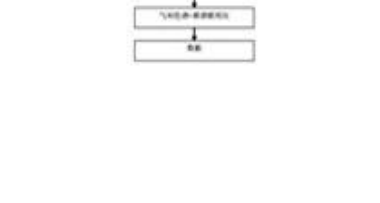

SGS logo and address information.

SGS

測試報告 No. S400200902 IIR 201906001 941,538

測試標準: 符合RoHS指令要求

測試結果: 符合RoHS指令要求

測試日期: 2019年6月11日

測試標準: 符合RoHS指令要求