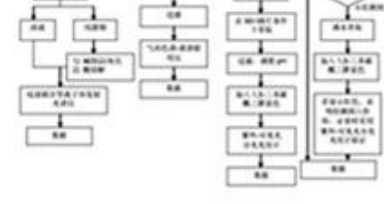

SGS logo and address information.

SGS

測試報告 No. S400200902 IIR 201906001 941,538

測試標準: 符合RoHS指令要求

測試結果: 符合RoHS指令要求

測試日期: 2019年6月11日

測試標準: 符合RoHS指令要求