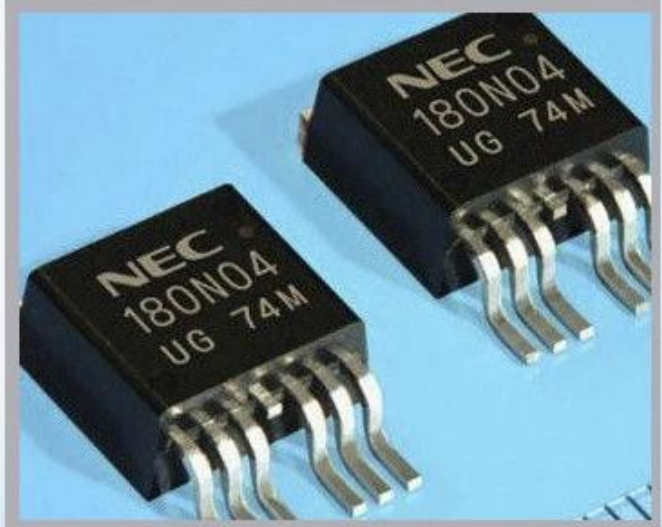

TWO

ELECTRONICS INDUSTRY