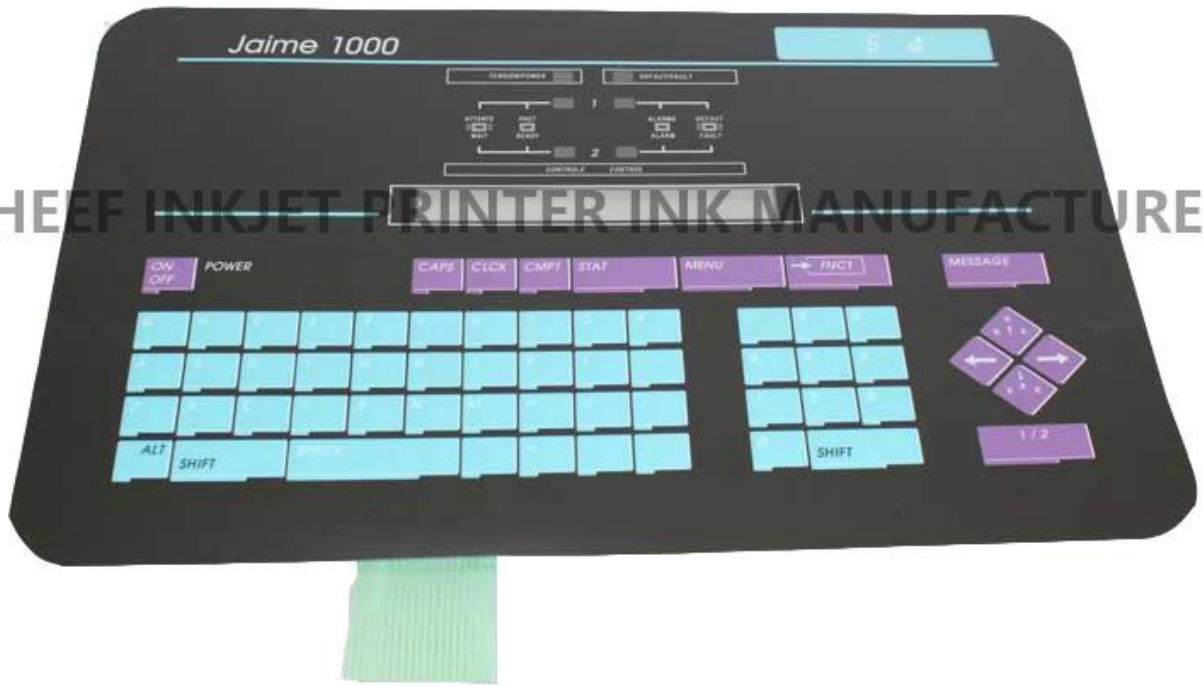

Bölüm NO.	ENM10248
Bölüm adı	S4 KLASİK KLAVYE
Uyumlu	Imaje Inkjet yazıcı için yedek parçalar