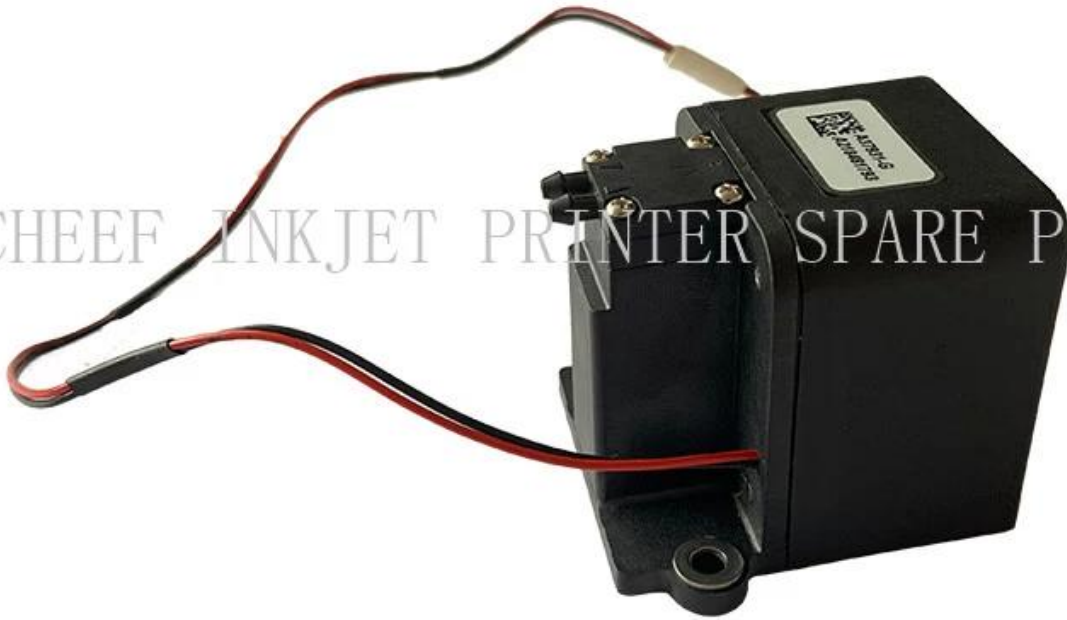

14174

|           |                  |
|-----------|------------------|
| Parça NO. | EA37931          |
| Bölüm adı | transfer pompası |
| Uyumlu    | Domino için      |

CHEEF INKJET PRINTER SPARE PARTS