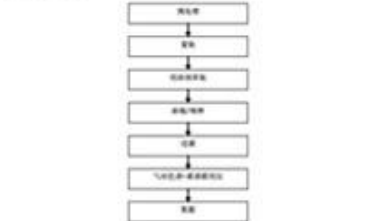

Test reports and Certifications

SGS

測試報告 No. SHAC0000000 (18 2019/06/02) 046,748

客戶名稱
客戶地址

測試人員
測試日期

客戶名稱
客戶地址

SGS
18 2019/06/02 046,748
18 2019/06/02 046,748

SGS

測試報告 No. SHAC0000000 (18 2019/06/02) 046,748

測試項目: 8887-1
8887-2
8887-3
8887-4

測試人員

SGS
18 2019/06/02 046,748
18 2019/06/02 046,748

SGS

測試報告 No. SHAC0000000 (18 2019/06/02) 046,748

測試項目: 8887-1
8887-2
8887-3
8887-4

測試人員

測試項目: 8887-1
8887-2
8887-3
8887-4
8887-5
8887-6
8887-7
8887-8
8887-9
8887-10
8887-11
8887-12
8887-13
8887-14
8887-15
8887-16
8887-17
8887-18
8887-19
8887-20

項目	單位	結果	規格	備註
8887-1	mg/kg	100	2	NO
8887-2	mg/kg	100	2	NO
8887-3	mg/kg	100	2	NO
8887-4	mg/kg	100	2	NO
8887-5	mg/kg	100	2	NO
8887-6	mg/kg	100	2	NO
8887-7	mg/kg	100	2	NO
8887-8	mg/kg	100	2	NO
8887-9	mg/kg	100	2	NO
8887-10	mg/kg	100	2	NO
8887-11	mg/kg	100	2	NO
8887-12	mg/kg	100	2	NO
8887-13	mg/kg	100	2	NO
8887-14	mg/kg	100	2	NO
8887-15	mg/kg	100	2	NO
8887-16	mg/kg	100	2	NO
8887-17	mg/kg	100	2	NO
8887-18	mg/kg	100	2	NO
8887-19	mg/kg	100	2	NO
8887-20	mg/kg	100	2	NO

SGS
18 2019/06/02 046,748
18 2019/06/02 046,748

SGS

測試報告 No. SHAC0000000 (18 2019/06/02) 046,748

客戶名稱
客戶地址

測試人員
測試日期

客戶名稱
客戶地址

SGS
18 2019/06/02 046,748
18 2019/06/02 046,748

SGS

測試報告 No. SHAC0000000 (18 2019/06/02) 046,748

測試項目: 8887-1
8887-2
8887-3
8887-4