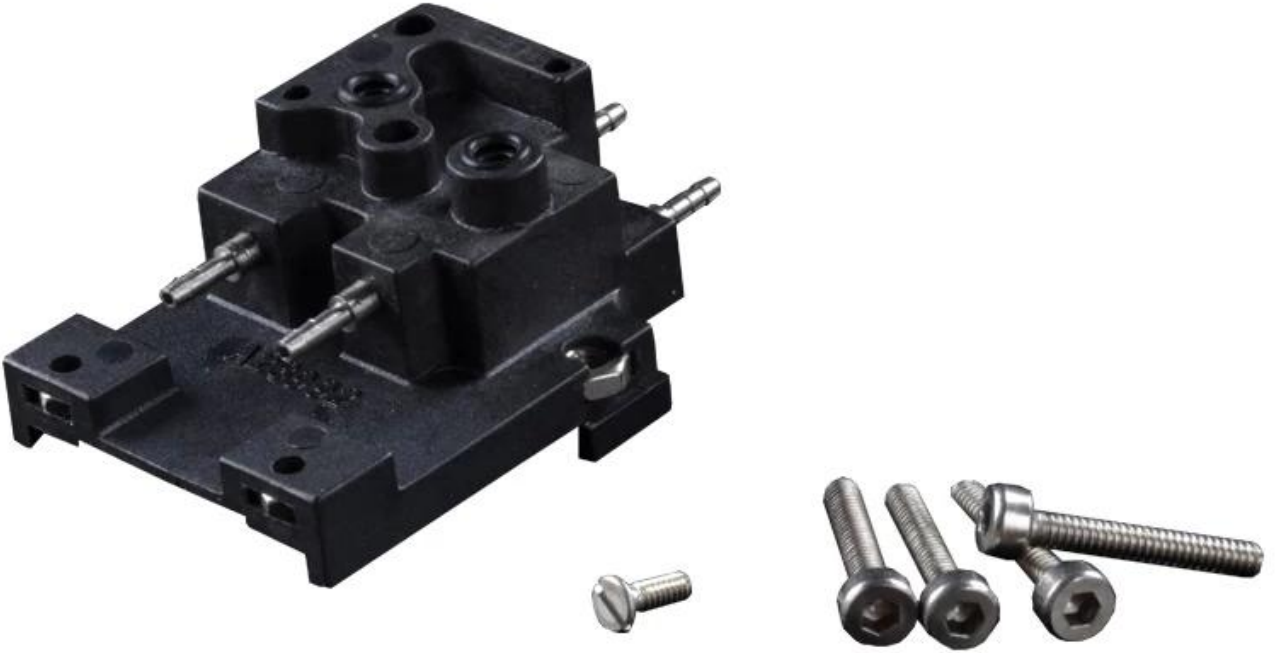

Parça no.	28992
Bölüm adı	ELEKTROELLER BLOK İÇİN ŞASI
Uyumlu	markem-imaje için yedek parçalar