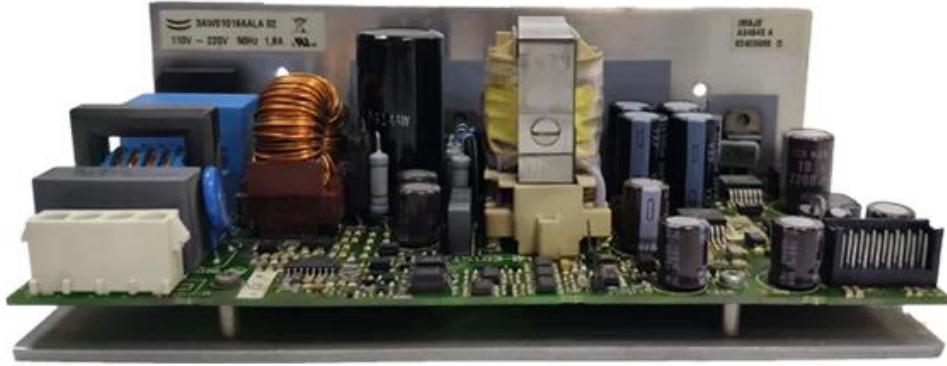

Parça no.	ENM 14121
Bölüm adı	KURULU GÜÇ KAYNAĞI OTOMATİK ANAHTAR KABLOLU 110 V 220 V
Uyumlu	markem-imaje için yedek parçalar