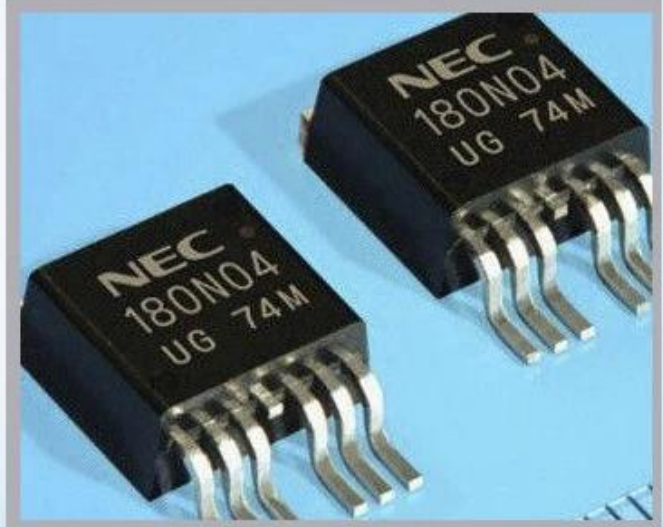

TWO

ELECTRONICS INDUSTRY