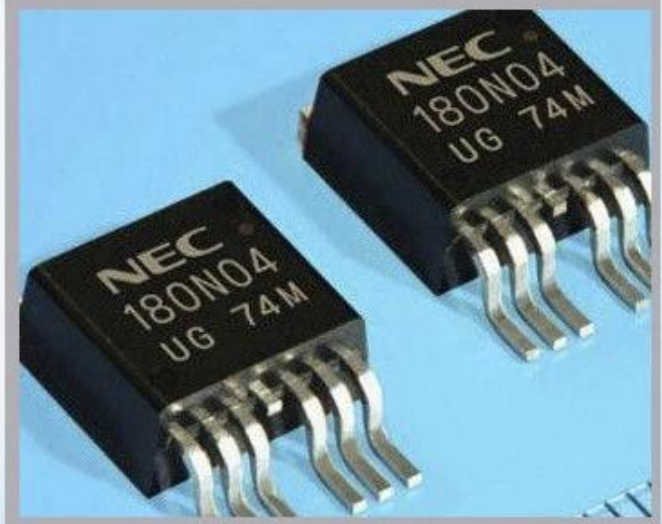

TWO

ELECTRONICS INDUSTRY