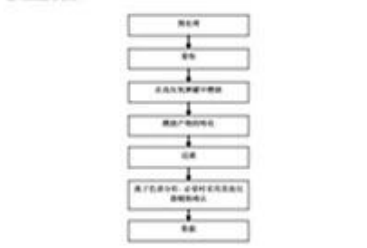

SGS 徽標
SGS 檢驗有限公司 地址：香港中環皇后大道中192號11樓 電話：(852) 2355 0111 傳真：(852) 2355 9101
SGS 檢驗有限公司 地址：中國廣東省深圳市龍崗區 電話：(86) 755 8400 5980 傳真：(86) 755 8400 5981

SGS

測試報告 No. SNAC0060402 日期 2019年05月01日 報告號碼

項目名稱
客戶名稱