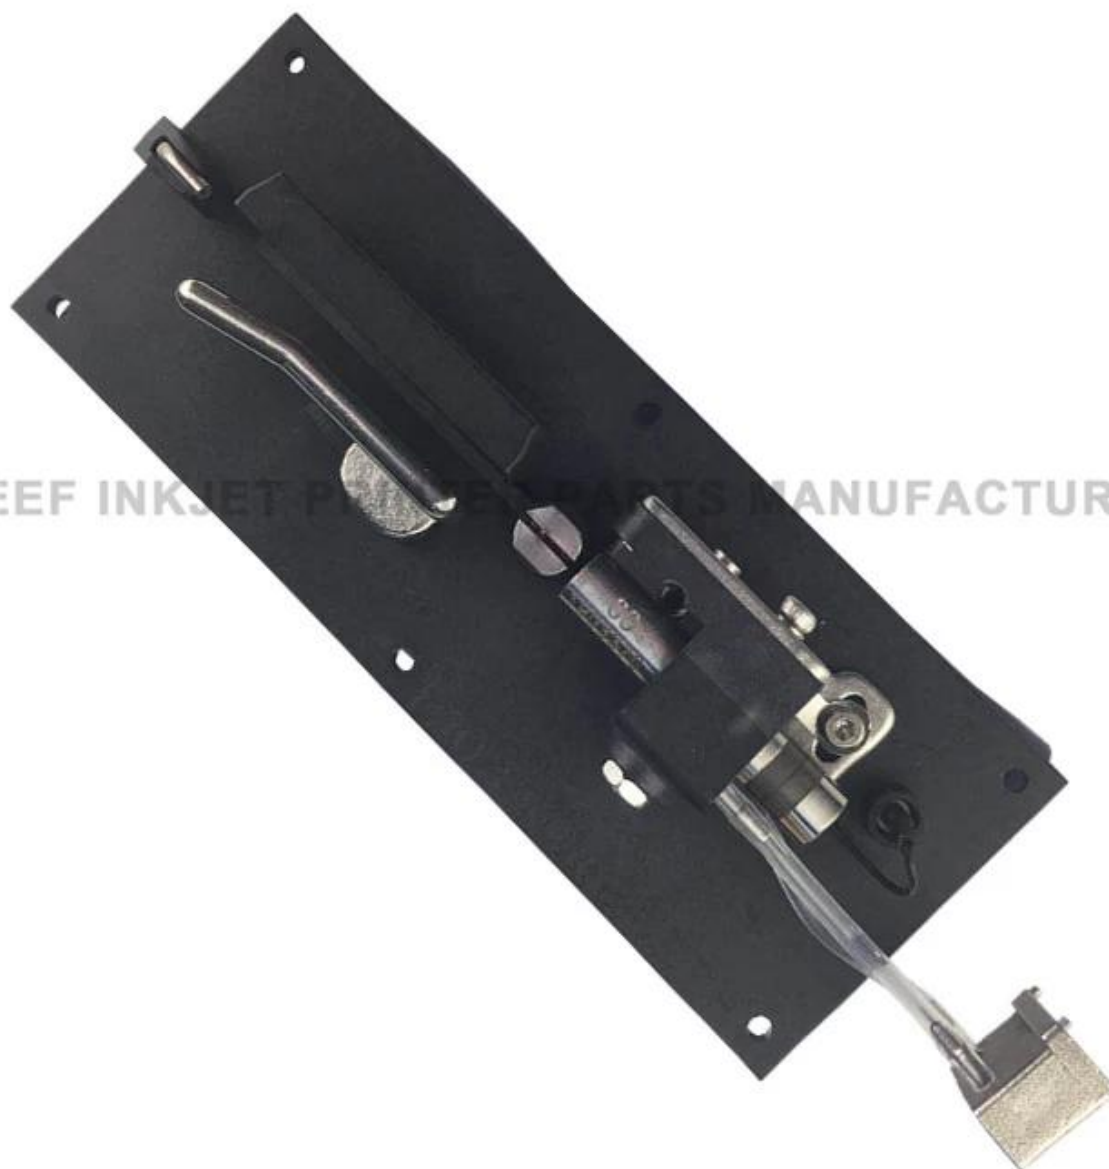

Часть #	399586.
Наименование	Marsh Keyboard для принтера болота
Совместим с	Для принтера болота

Q1: Как заказать запчасти?

A: Дайте нам модель запчастей или изображений.

Q2: Все запчасти для принтеров у вас есть?