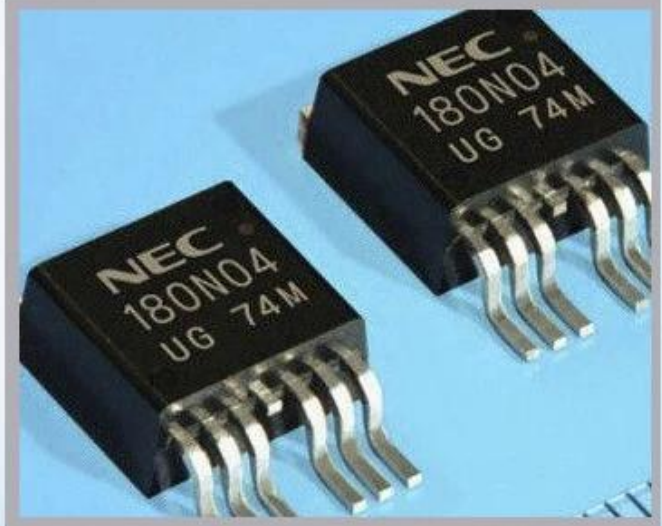

TWO

ELECTRONICS INDUSTRY