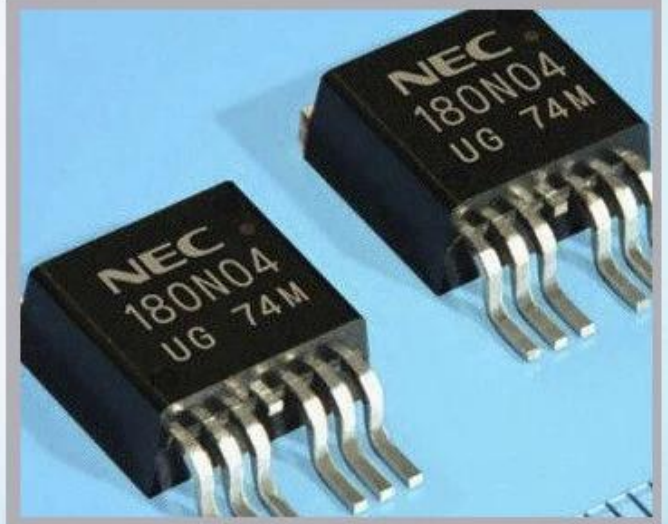

TWO

ELECTRONICS INDUSTRY