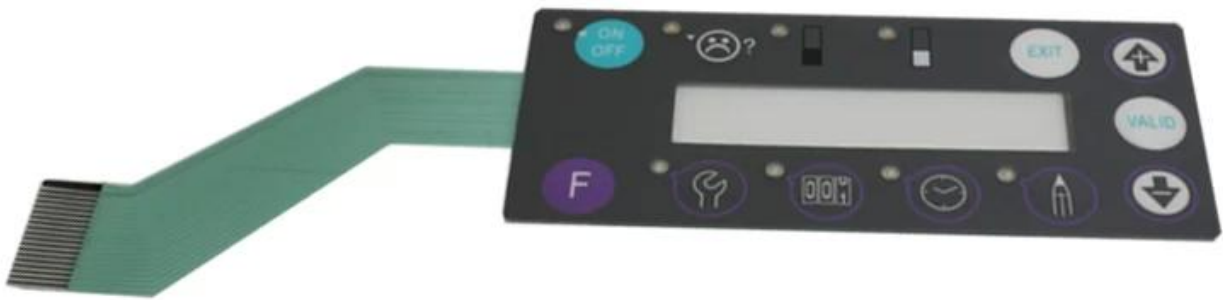

Часть №	15978
Часть названия	Е тип S7 маска для клавиатуры
Совместим с	запасные части для Markem-Image