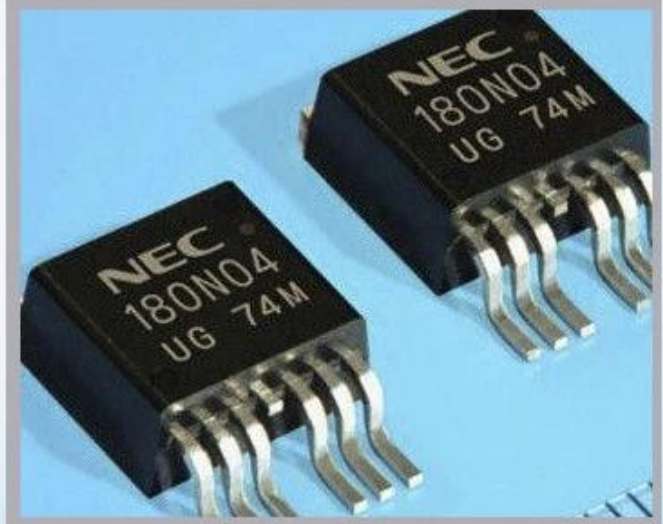

TWO

ELECTRONICS INDUSTRY