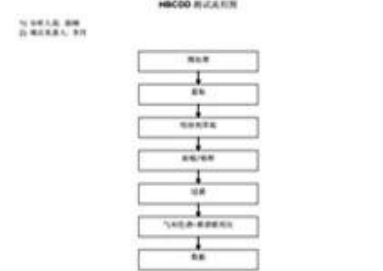

檢驗員姓名
簽名

客戶名稱
地址

SGS

測試報告 No. S4002006940 (CN 2019061501) 報告日期