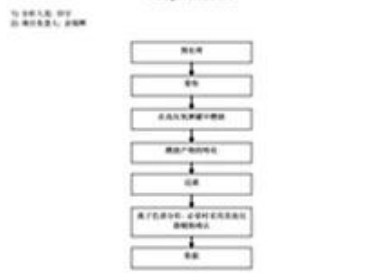

檢驗員姓名
簽名

客戶名稱
地址

SGS

測試報告 No. S4002006940 (CN 2019061501) 報告日期