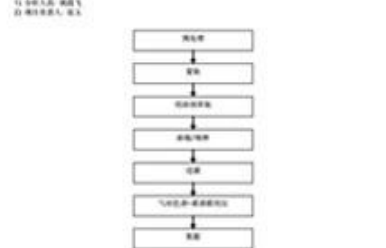

Test reports and Certifications

SGS

測試報告 No. S4002006940 (CN 2019061501) 報告日期

客戶名稱
客戶地址

物料名稱: SPOONING-34
客戶: 中國 廣東省 佛山
地址: 中國 廣東省 佛山市 順德區 均安鎮 均安村 均安路 均安村 均安路 均安村 均安路
日期: 20190615-20190615
樣品: 6007-3
規格: 6007-3
用途: 6007-3
備註: 6007-3

檢驗員姓名
簽名

客戶名稱
地址

SGS

測試報告 No. S4002006940 (CN 2019061501) 報告日期

物料名稱: SPOONING-34
客戶: 中國 廣東省 佛山
地址: 中國 廣東省 佛山市 順德區 均安鎮 均安村 均安路 均安村 均安路 均安村 均安路
日期: 20190615-20190615
樣品: 6007-3
規格: 6007-3
用途: 6007-3
備註: 6007-3

檢驗員姓名
簽名

客戶名稱
地址

SGS

測試報告 No. S4002006940 (CN 2019061501) 報告日期

物料名稱: SPOONING-34
客戶: 中國 廣東省 佛山
地址: 中國 廣東省 佛山市 順德區 均安鎮 均安村 均安路 均安村 均安路 均安村 均安路
日期: 20190615-20190615
樣品: 6007-3
規格: 6007-3
用途: 6007-3
備註: 6007-3

檢驗員姓名
簽名

客戶名稱
地址

SGS

測試報告 No. S4002006940 (CN 2019061501) 報告日期

日期: 20190615-20190615
樣品: 6007-3
規格: 6007-3
用途: 6007-3
備註: 6007-3

項目	單位	結果	規格	判定
水分	%	100	100	合格
灰分	%	100	100	合格
揮發分	%	100	100	合格
不揮發分	%	100	100	合格
酸值	mg KOH/g	-	5	合格
皂化值	mg KOH/g	-	5	合格
碘值	mg I₂/g	-	5	合格
凝點	°C	-	5	合格
閃點	°C	-	5	合格
自燃點	°C	-	5	合格
熱穩定性	h	100	100	合格
氧化安定性	h	-	5	合格

檢驗員姓名
簽名

客戶名稱
地址

SGS

測試報告 No. S4002006940 (CN 2019061501) 報告日期