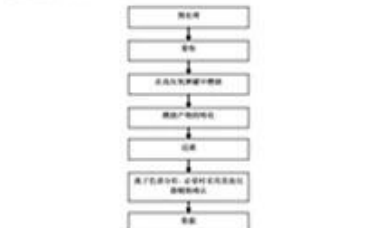

SGS 證書內容摘要

SGS

測試日期: No. 2023020202 126 2023/02/02 9:16 AM

客戶名稱: SHANGHAI SHANGHAI