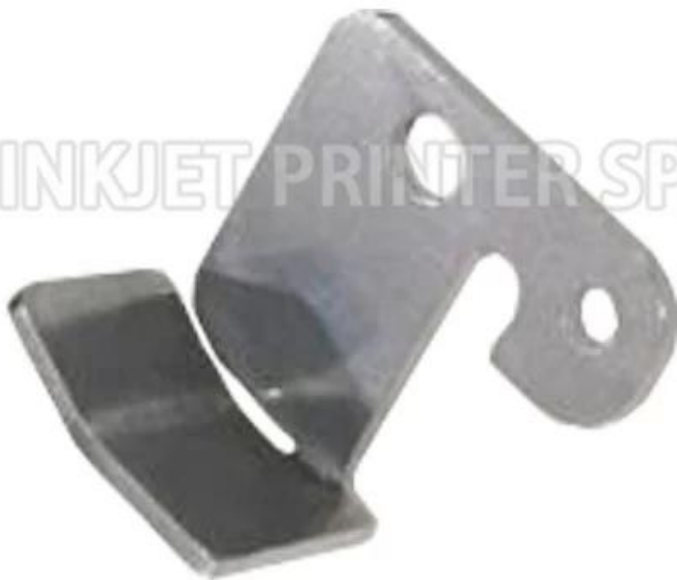

Parte #	451719
Nome da parte	PLACA POSITIVA PARA PX (40u)
Compatível com	Para Hitachi

CHEEF INKJET PRINTER SPARE PARTS