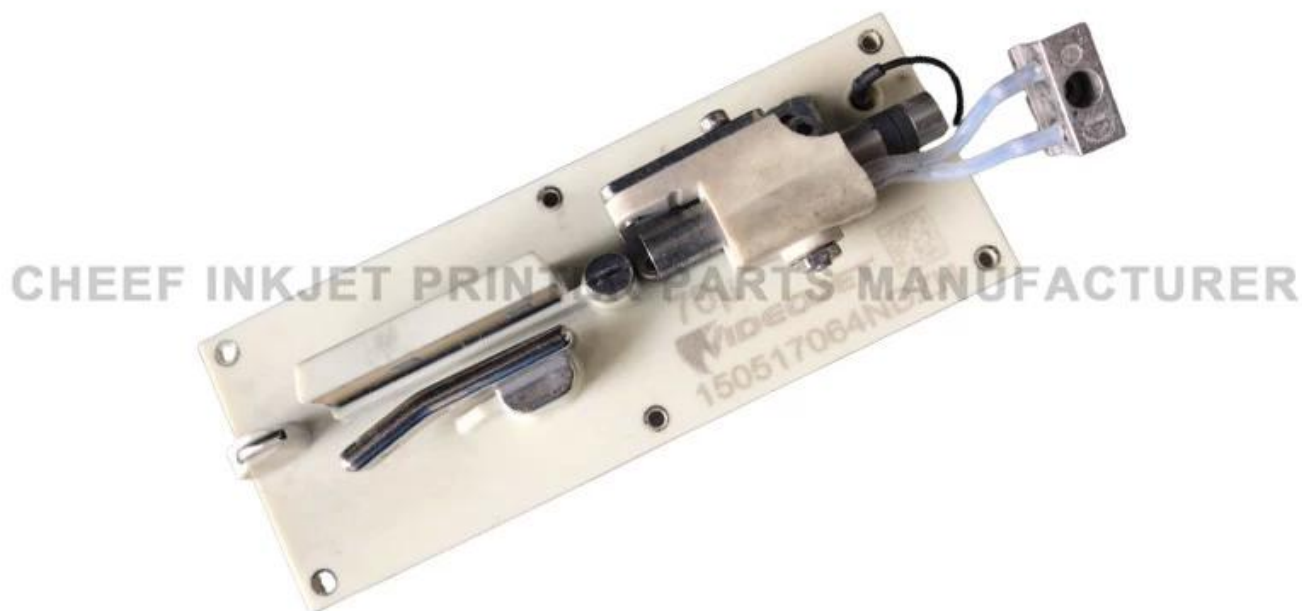

Papel #	395620.
Nome da parte	Placa Deflector Assy para Videojet 1710 Series - Compreende Bocal 70u
Compatível com	Para videojet.

Q1: Como pedir peças sobressalentes?

R: Dê-nos o modelo de peças sobressalentes ou imagens.