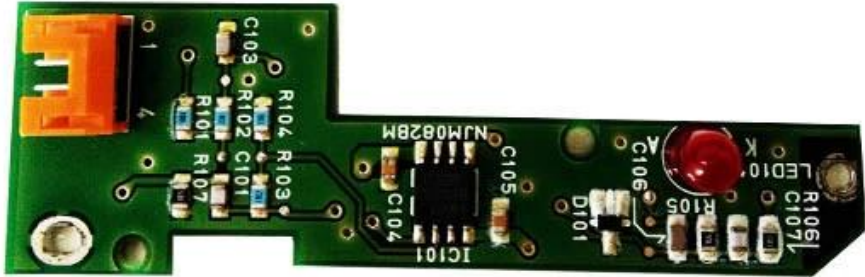

Part NO.	451285
Nome da peça	placa de detecção de fase do bico
Compatível com	Para Hitachi H-tipo PX PXR PB / T

CHEEF INKJET PRINTER SPARE PARTS