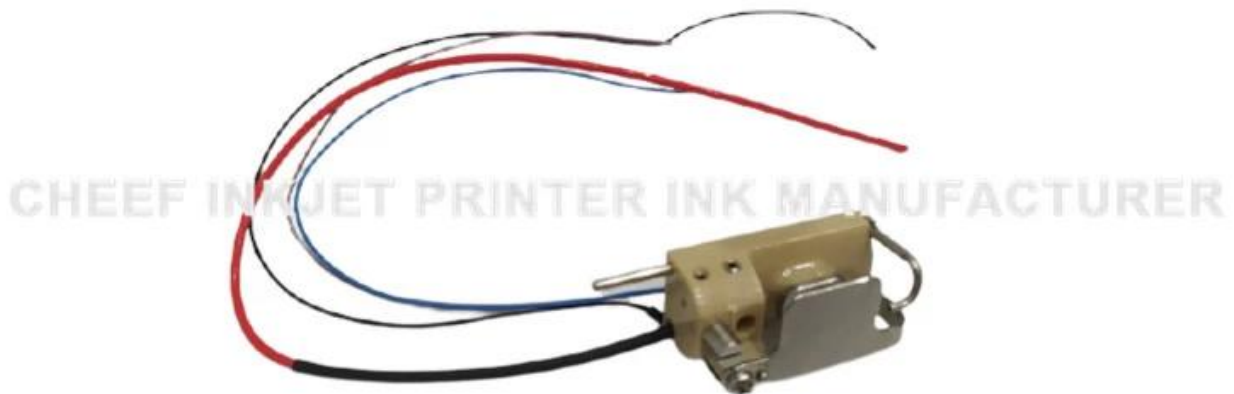

Bahagi #	WB200-0467-131.
Parteng pangalan	EHT Block Assy, 43 micron (46m)
Tugma sa.	Para sa videojet.

Q1: Paano mag-order ng mga ekstrang bahagi?

A: Bigyan mo kami ng modelo ng ekstrang bahagi o larawan.