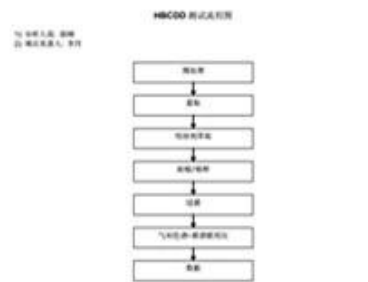

SGS logo and contact information

SGS

測試報告 No. SHAC0000000 136 2015/06/020 894,436