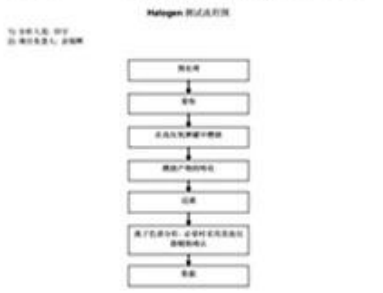

SGS

測試報告 No. SHAC0000000 136 2015/06/020 894,436

SGS logo and contact information

SGS

測試報告 No. SHAC0000000 136 2015/06/020 894,436

SGS logo and contact information

SGS

測試報告 No. SHAC0000000 136 2015/06/020 894,436