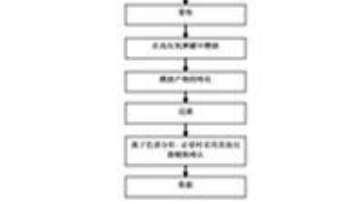

Test reports and Certifications

SGS

測試報告 No. SHAC20000402 (CN 201910102) 報告日期

客戶名稱
客戶地址

UTM11444444444444444444 批號
物料名稱: SP100019-04
客戶: 中國 廣東省 佛山
地址: 江門市
報告日期: 20200810-20200810
報告時間: 08:00-18:00
報告地點: 廣東省江門市江門大道南
報告編號: 20200810-20200810
報告狀態: 有效
報告日期: 20200810
報告時間: 08:00-18:00
報告地點: 廣東省江門市江門大道南
報告編號: 20200810-20200810
報告狀態: 有效

檢驗員姓名
簽名

客戶名稱
客戶地址

SGS

SGS

SGS

SGS

SGS

測試報告 No. SHAC20000402 (CN 201910102) 報告日期

批號
客戶名稱
客戶地址

檢驗員姓名
簽名

客戶名稱
客戶地址

SGS

SGS

SGS

SGS

SGS

測試報告 No. SHAC20000402 (CN 201910102) 報告日期

批號
客戶名稱
客戶地址

檢驗員姓名
簽名

客戶名稱
客戶地址

SGS

SGS

SGS

SGS

SGS

測試報告 No. SHAC20000402 (CN 201910102) 報告日期

批號
客戶名稱
客戶地址

檢驗員姓名
簽名

客戶名稱
客戶地址

SGS

SGS

SGS

SGS

SGS

測試報告 No. SHAC20000402 (CN 201910102) 報告日期

批號
客戶名稱
客戶地址

檢驗員姓名
簽名

客戶名稱
客戶地址

SGS

SGS

SGS

SGS

SGS

測試報告 No. SHAC20000402 (CN 201910102) 報告日期

批號
客戶名稱
客戶地址

檢驗員姓名
簽名

客戶名稱
客戶地址

SGS

SGS

SGS

SGS

SGS

測試報告 No. SHAC20000402 (CN 201910102) 報告日期

批號
客戶名稱
客戶地址

檢驗員姓名
簽名

客戶名稱
客戶地址

SGS

SGS

SGS

測試報告 No. SHAC20000402 (CN 201910102) 報告日期

批號
客戶名稱
客戶地址

檢驗員姓名
簽名

客戶名稱
客戶地址

SGS

SGS

SGS

測試報告 No. SHAC20000402 (CN 201910102) 報告日期

批號
客戶名稱
客戶地址

批號
客戶名稱
客戶地址

檢驗員姓名
簽名

客戶名稱
客戶地址

SGS

SGS