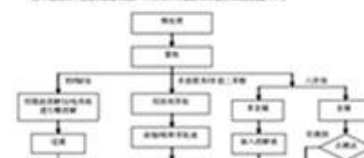

SGS

測試報告 No. SHAC0000402 日期: 2023/06/02 客戶: SHC

測試項目: 重金屬