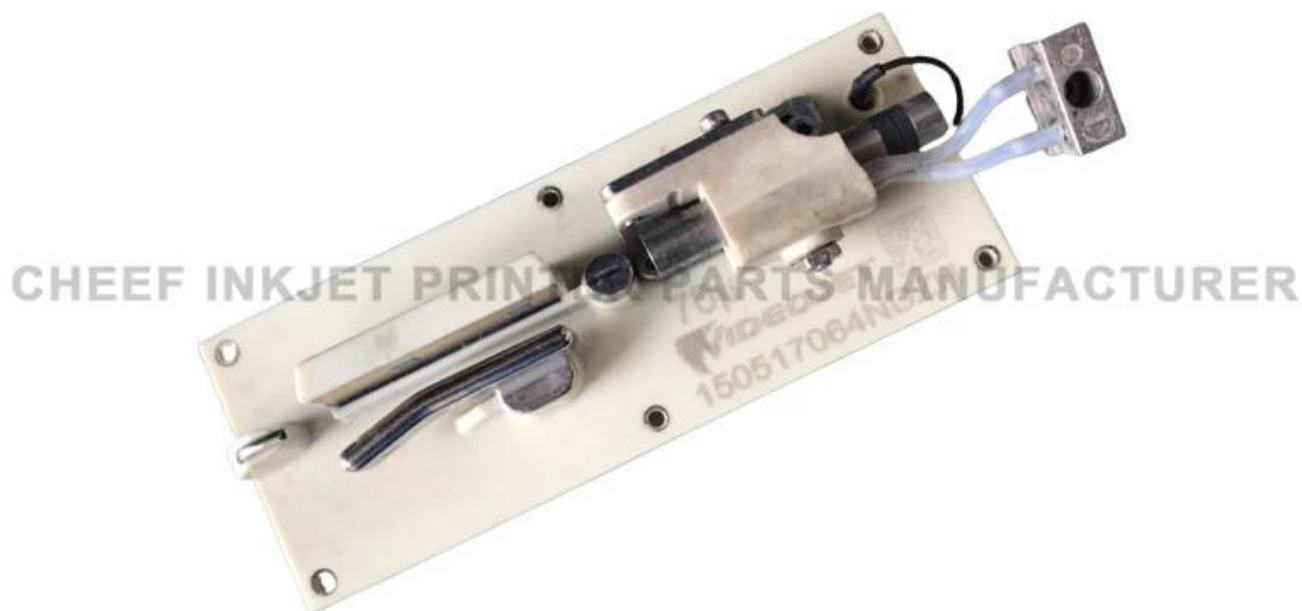

|                 |   |
|-----------------|---|
| Partie #        | 395620  |
| Nom de la pièce | Plaque de déflecteur Assy pour la série Videojet 1710 - comprend une buse 70U |
| Compatible avec | Pour Videojet   |