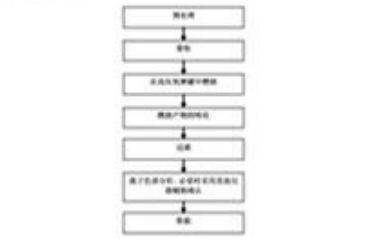

SGS

測試報告 No. SHW2024000422 (18) 2023/06/0101 846,748

客戶名稱
客戶地址