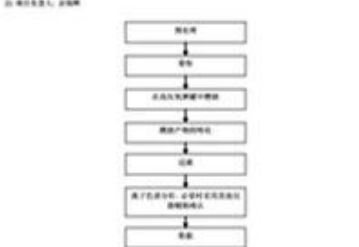

檢驗員姓名
簽名

客戶名稱
地址

SGS(中國)檢驗有限公司(中國)檢驗有限公司(中國)檢驗有限公司

SGS(中國)檢驗有限公司(中國)檢驗有限公司(中國)檢驗有限公司

SGS

測試報告 No. SHAC0000002 (CN 2019061001) 報告日期

測試項目: 屈服- σ (MPa)
屈服- σ (MPa)

檢驗員姓名
簽名