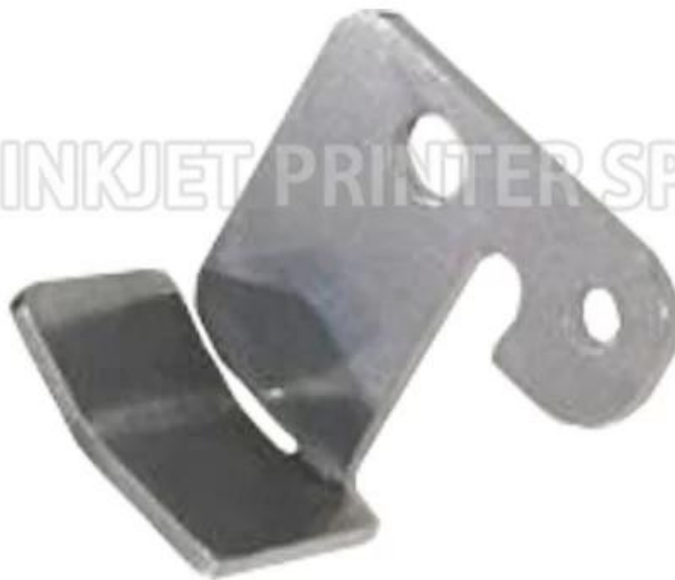

Parte #	451719
Nombre de la pieza	PLACA POSITIVA PARA PX (40u)
Compatible con	Para Hitachi

CHEEF INKJET PRINTER SPARE PARTS