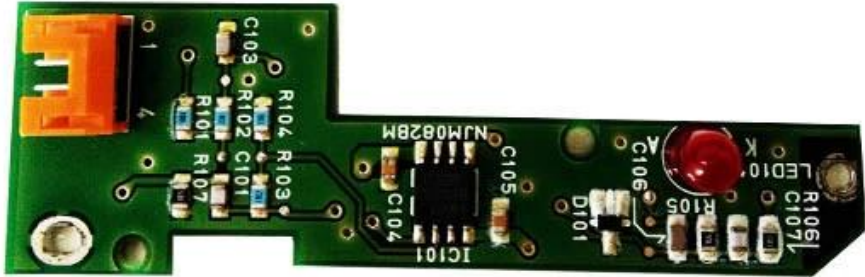

Parte NO.	451285
Nombre de parte	placa de detección de fase de boquilla
Compatible con	Para Hitachi H-type PX PXR PB / T

CHEEF INKJET PRINTER SPARE PARTS