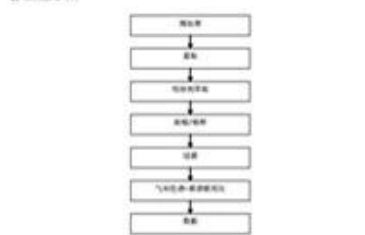

檢驗員姓名
簽名

客戶名稱
客戶地址

SGS
SGS
SGS

SGS

測試報告 No. SHAC0000002 (CN 201906102) 報告日期

客戶名稱
客戶地址

檢驗員姓名
簽名

客戶名稱
客戶地址