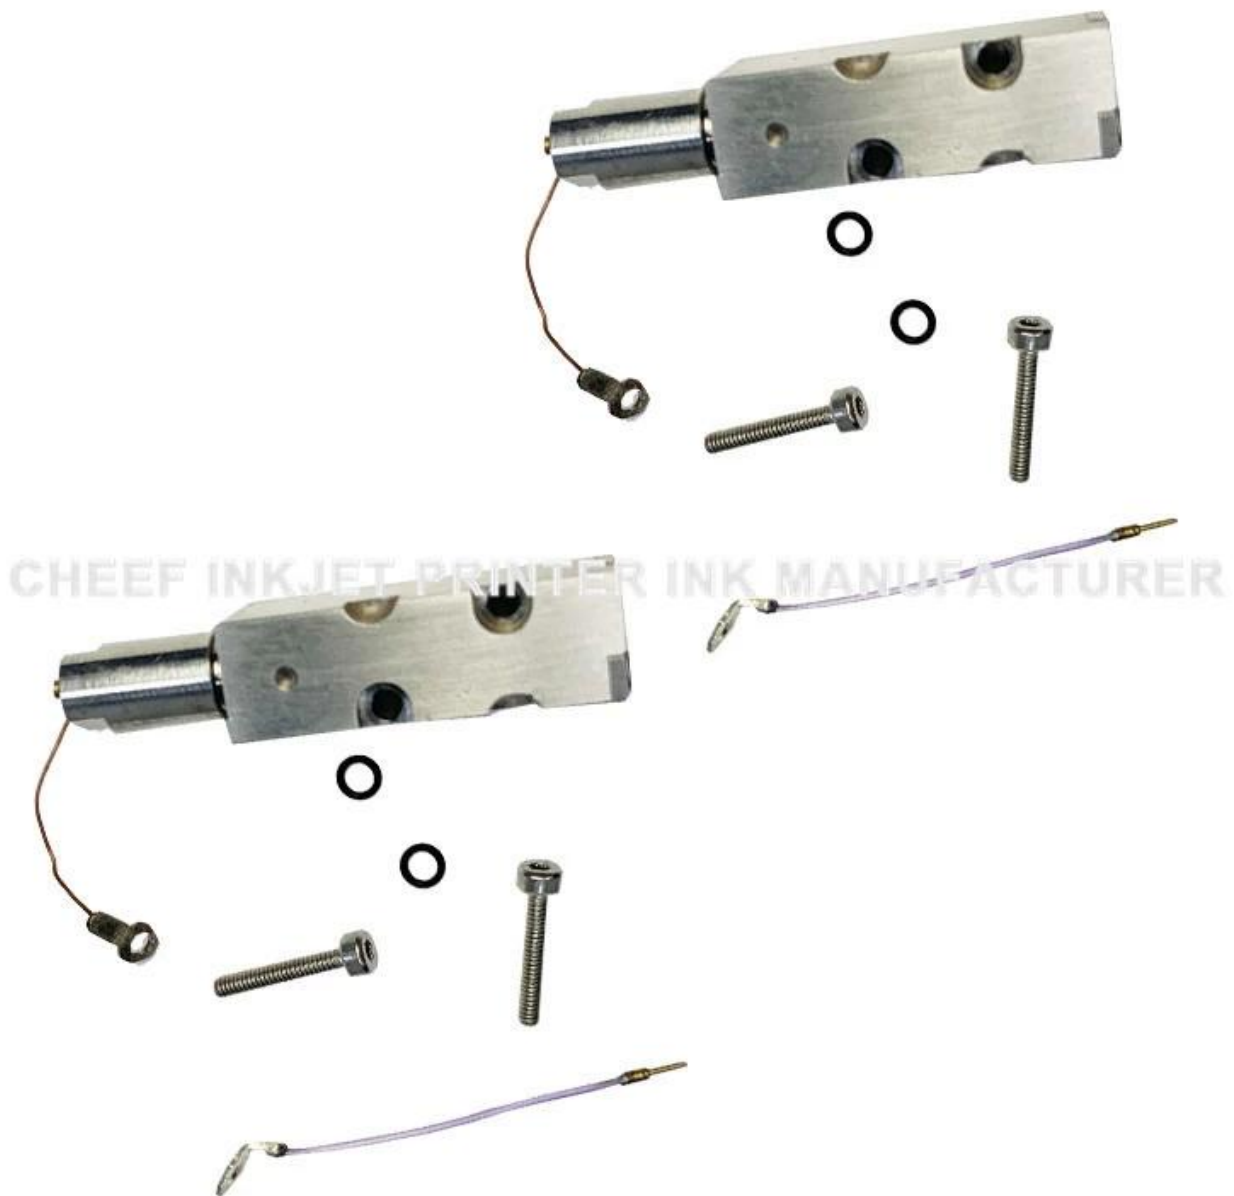

Teil #	ENM46086-38540.
Teilname	E-Düsenbaugruppe der Typ 90-Serie
Kompatibel mit	Für imaje.

F1: So bestellen Sie Ersatzteile?

A: Gib uns das Modell von Ersatzteilen oder Bildern.

Q2: Alle Ersatzteile für Drucker, die Sie haben?