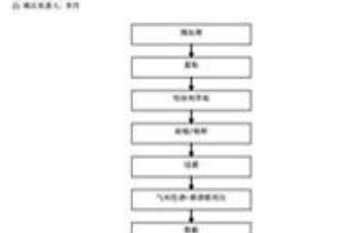

检测日期: 2019-01-01

检测地点: 广东省深圳市南山区西丽街道西丽社区西丽环路100号

SGS

测试号 No: SHAN000000106 (18-20190101) 有效期

样品名称: SHAN000000106