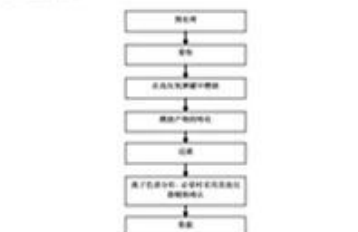

Test reports and Certifications

SGS

测试号 No: SHAN000000101 (18-20190101) 有效期

样品名称: SHAN000000101

客户名称: SHAN000000101

地址: 广东省深圳市南山区西丽街道西丽社区西丽环路100号

联系人: 王女士

联系电话: 0755-26666666

电子邮箱: wang@shan.com.cn

测试方法

依据标准

检测方法

检测地点: 广东省深圳市南山区西丽街道西丽社区西丽环路100号

检测日期: 2019-01-01

检测地点: 广东省深圳市南山区西丽街道西丽社区西丽环路100号

SGS

测试号 No: SHAN000000102 (18-20190101) 有效期

样品名称: SHAN000000102

客户名称: SHAN000000102

地址: 广东省深圳市南山区西丽街道西丽社区西丽环路100号

联系人: 王女士

联系电话: 0755-26666666

电子邮箱: wang@shan.com.cn

测试方法

依据标准

检测方法

检测地点: 广东省深圳市南山区西丽街道西丽社区西丽环路100号

检测日期: 2019-01-01

检测地点: 广东省深圳市南山区西丽街道西丽社区西丽环路100号

SGS

测试号 No: SHAN000000103 (18-20190101) 有效期

样品名称: SHAN000000103

客户名称: SHAN000000103

地址: 广东省深圳市南山区西丽街道西丽社区西丽环路100号

联系人: 王女士

联系电话: 0755-26666666

电子邮箱: wang@shan.com.cn

测试方法

依据标准

检测方法

检测地点: 广东省深圳市南山区西丽街道西丽社区西丽环路100号

检测日期: 2019-01-01

检测地点: 广东省深圳市南山区西丽街道西丽社区西丽环路100号

SGS

测试号 No: SHAN000000104 (18-20190101) 有效期

样品名称: SHAN000000104

客户名称: SHAN000000104

地址: 广东省深圳市南山区西丽街道西丽社区西丽环路100号

联系人: 王女士

联系电话: 0755-26666666

电子邮箱: wang@shan.com.cn

测试方法

依据标准

检测方法

项目	单位	检测结果	标准限值
铅(Pb)	mg/kg	2	100
镉(Cd)	mg/kg	2	100
铬(Cr)	mg/kg	2	100
汞(Hg)	mg/kg	2	100
砷(As)	mg/kg	2	100
镍(Ni)	mg/kg	2	100
铜(Cu)	mg/kg	2	100
锌(Zn)	mg/kg	2	100
锰(Mn)	mg/kg	2	100
钒(V)	mg/kg	2	100
钼(Mo)	mg/kg	2	100
铊(Tl)	mg/kg	2	100
铋(Bi)	mg/kg	2	100
锑(Sb)	mg/kg	2	100
碲(Te)	mg/kg	2	100
钨(W)	mg/kg	2	100
铼(Re)	mg/kg	2	100
钇(Y)	mg/kg	2	100
锆(Zr)	mg/kg	2	100
铪(Hf)	mg/kg	2	100
铌(Nb)	mg/kg	2	100
钽(Ta)	mg/kg	2	100
钼(Mo)	mg/kg	2	100
铈(Ce)	mg/kg	2	100
镧(La)	mg/kg	2	100
铈(Ce)	mg/kg	2	100
镨(Pm)	mg/kg	2	100
铈(Ce)	mg/kg	2	100

检测日期: 2019-01-01

检测地点: 广东省深圳市南山区西丽街道西丽社区西丽环路100号

SGS

测试号 No: SHAN000000105 (18-20190101) 有效期

样品名称: SHAN000000105

检测日期: 2019-01-01

检测地点: 广东省深圳市南山区西丽街道西丽社区西丽环路100号

SGS

测试号 No: SHAN000000106 (18-20190101) 有效期

样品名称: SHAN000000106