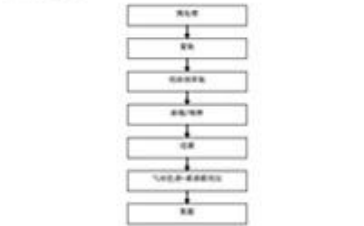

檢驗員簽名
日期

客戶簽名
日期

SGS (CN) 廣東實驗室地址: 中國廣東省佛山市順德區均安鎮均安大道東100號

SGS

測試報告 No. SHAC0000002 (CN 2019061001) 報告日期

測試項目: 鉛筆硬度
測試標準: 2B
測試結果: 合格

檢驗員簽名
日期

客戶簽名
日期

SGS (CN) 廣東實驗室地址: 中國廣東省佛山市順德區均安鎮均安大道東100號

SGS

測試報告 No. SHAC0000002 (CN 2019061001) 報告日期

測試項目: 鉛筆硬度
測試標準: 2B
測試結果: 合格

檢驗員簽名
日期

客戶簽名
日期

SGS (CN) 廣東實驗室地址: 中國廣東省佛山市順德區均安鎮均安大道東100號

SGS