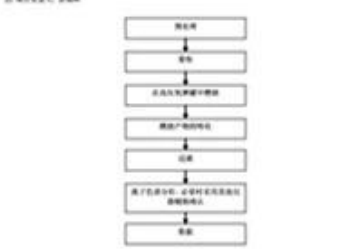

測試報告 No. SHAC0000002 (CN 2019061001) 報告日期

測試項目: 鉛筆硬度
測試標準: 2B
測試結果: 合格

檢驗員簽名
日期

客戶簽名
日期

SGS (CN) 廣東實驗室地址: 中國廣東省佛山市順德區均安鎮均安大道東100號

SGS

測試報告 No. SHAC0000002 (CN 2019061001) 報告日期

測試項目: 鉛筆硬度
測試標準: 2B
測試結果: 合格

檢驗員簽名
日期

客戶簽名
日期

SGS (CN) 廣東實驗室地址: 中國廣東省佛山市順德區均安鎮均安大道東100號

SGS

測試報告 No. SHAC0000002 (CN 2019061001) 報告日期

測試項目: 鉛筆硬度
測試標準: 2B
測試結果: 合格

檢驗員簽名
日期

客戶簽名
日期