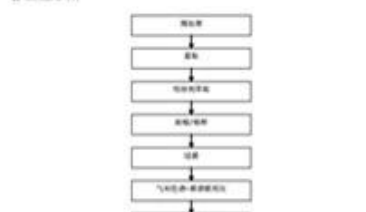

SGS Logo and Contact Information

SGS

测试报告 No: SHAC130634 (18 20190620) 报告号

测试方法

SGS Logo and Contact Information

SGS

测试报告 No: SHAC130634 (18 20190620) 报告号

测试方法