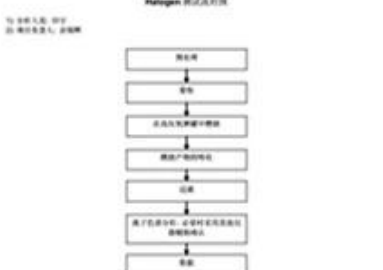

SGS

測試報告 No. SHAC130636102 (CN 2019081001) 報告日期

客戶名稱
客戶地址

UTM試驗機
測試項目
客戶
客戶地址
客戶名稱
客戶地址
客戶電話
客戶傳真
客戶地址
客戶地址
客戶地址

測試員
測試日期

客戶名稱
客戶地址

SGS Testing Services (China) Co., Ltd. No. 3811 Road, Shanghai 201300, China

SGS

測試報告 No. SHAC130636102 (CN 2019081001) 報告日期

客戶名稱
客戶地址

SGS Testing Services (China) Co., Ltd. No. 3811 Road, Shanghai 201300, China

SGS

測試報告 No. SHAC130636102 (CN 2019081001) 報告日期

客戶名稱
客戶地址

SGS Testing Services (China) Co., Ltd. No. 3811 Road, Shanghai 201300, China

SGS

測試報告 No. SHAC130636102 (CN 2019081001) 報告日期

SGS Testing Services (China) Co., Ltd. No. 3811 Road, Shanghai 201300, China

SGS

測試報告 No. SHAC130636102 (CN 2019081001) 報告日期

SGS Testing Services (China) Co., Ltd. No. 3811 Road, Shanghai 201300, China