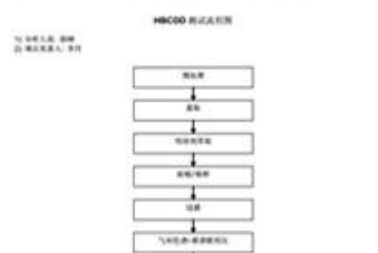

SGS

測試報告 No. SHAC130636102 (CN 2019081001) 報告日期

客戶名稱
客戶地址

UTM試驗機
測試項目
客戶
客戶地址
客戶名稱
客戶地址
客戶電話
客戶傳真
客戶地址
客戶地址
客戶地址

測試員
測試日期

客戶名稱
客戶地址

SGS Testing Services (China) Co., Ltd. No. 3811 Road, Shanghai 201300, China

SGS

測試報告 No. SHAC130636102 (CN 2019081001) 報告日期

客戶名稱
客戶地址

SGS Testing Services (China) Co., Ltd. No. 3811 Road, Shanghai 201300, China

SGS

測試報告 No. SHAC130636102 (CN 2019081001) 報告日期

客戶名稱
客戶地址

SGS Testing Services (China) Co., Ltd. No. 3811 Road, Shanghai 201300, China