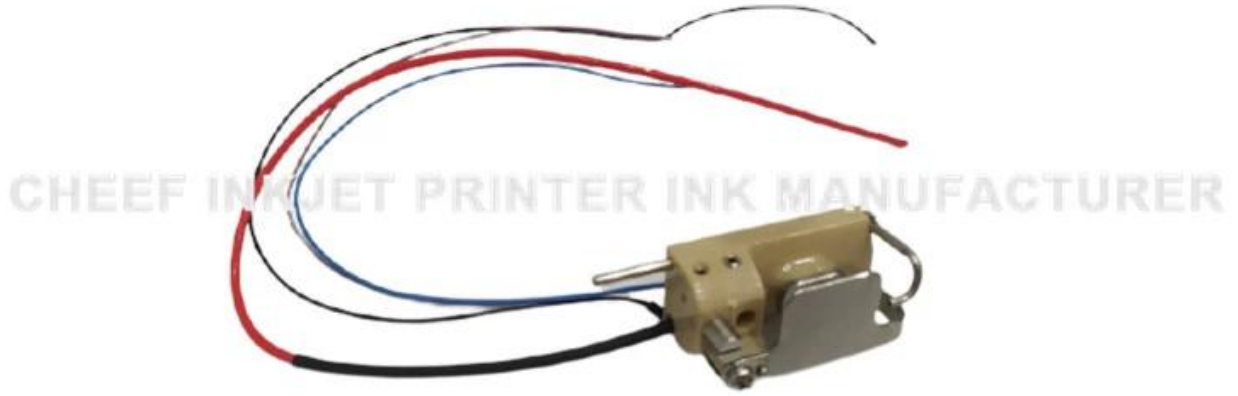

رقم #	WB200-0467-131.
رقم	EHT Block Assy (43 46) ()
رقم	videoJet.

Q1: كيفية طلب قطع الغيار؟

ج: تعطينا نموذج قطع الغيار أو الصور

q2: جميع قطع الغيار للطابعات لديك؟

أ: ! جميع قطع الغيار للطابعات لدينا 10 سنوات.